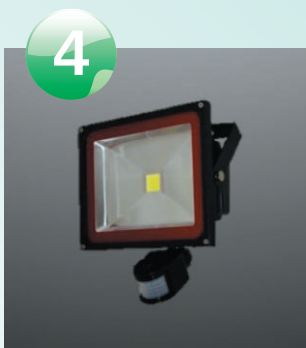

LED reflektori spoljašnji

Broj	Naziv	Šifra	Cena bez PDV
1	Klasik 10W hladno-bela	5293	1230,00
2	RGB 10W	5255	2400,00
3	Sa nosačima 20W hladno-bela	5234	2900,00
4	Senzor 20W hladno-bela	5221	3600,00
5	Slim 30W hladno-bela	5245	5800,00